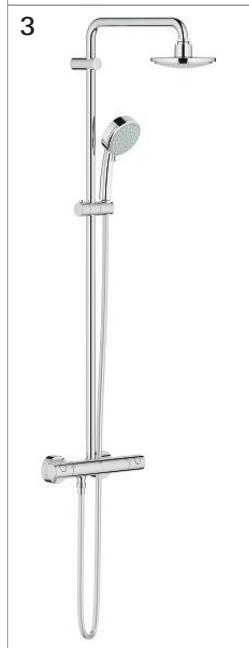

IN OPDRACHT VAN

PROJECT

— PARK —
DE VELST

TOILETRUIMTE

Diepspoelcloset Subway 2.0 DirectFlush zonder spoelrand, met Slimseat zitting met SoftClosing & QuickRelease, inclusief bevestiging, kleur wit
- wandhangend

In combinatie met hoekstopkranen, designplug, designsifon en muurbuis, kleur chroom

Spiegel Raminex Silkline afm. 60 x 120 cm met verdekte bevestiging

Artikelnummer:
60 0312

-niet uit het assortiment van Villeroy & Boch

BADKAMER

.....
Douchegoot type Van den Berg 700mm x100mm

.....
-niet uit het assortiment van Villeroy & Boch

.....
Novellini Young 2.0 1F zijwand helder veiligheidsglas, matchroom profiel

.....
-niet uit het assortiment van Villeroy & Boch

.....
DRL E-comfort Claudia, elektrische radiator, kleur wit (afmeting nader te bepalen)

.....
-niet uit het assortiment van Villeroy & Boch

KRANEN

32 207 001 chroom

32 207 001 Concetto Toiletkraan XS - Size